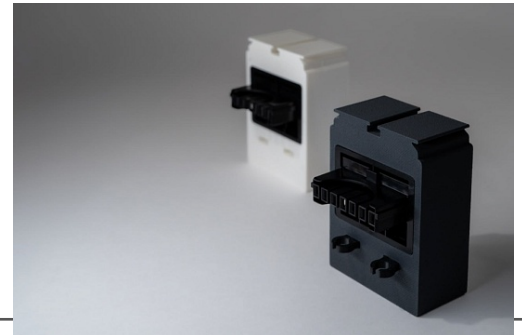

# Endkappe

**TAKTON**

UK  
CA

## PRODUCT FAMILY RANGE

ART N	Beschreibung
CL_PL010WH	Endkappe Weiß
CL_PL010BL	Endkappe Schwarz