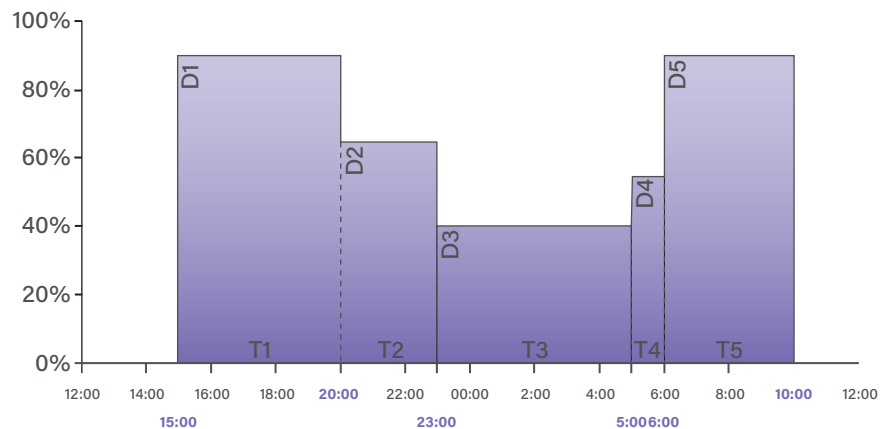

Auto dimming/ Automaattinen himmennys/ Automatisk dimming

CAUTION

RISK OF BURN INJURIES

During and after use the unit may be hot. Do not touch the unit before it has completely cooled down.

Failure to follow these instructions can result in minor injuries, or equipment damage.

Led modules can be replaced by manufacturer only/ Led-moduulit voidaan korvata vain valmistajalla/
Led moduler kan endast bytas ut av tillverkaren.

Windage area, no more/ Tuulipinta-ala, enintään/ Vinduta max:

MALMÖ LT 22-71W - 0,14m² above/below/ylhäällä/alhaalla/ovan/nedan and/ja/och 0,042m²

side position/sivusuunnassa/fran sidan

MALMÖ LT 90W - 0,18m² above/below/ylhäällä/alhaalla/ovan/nedan and/ja/och 0,055m²

side position/sivusuunnassa/fran sidan