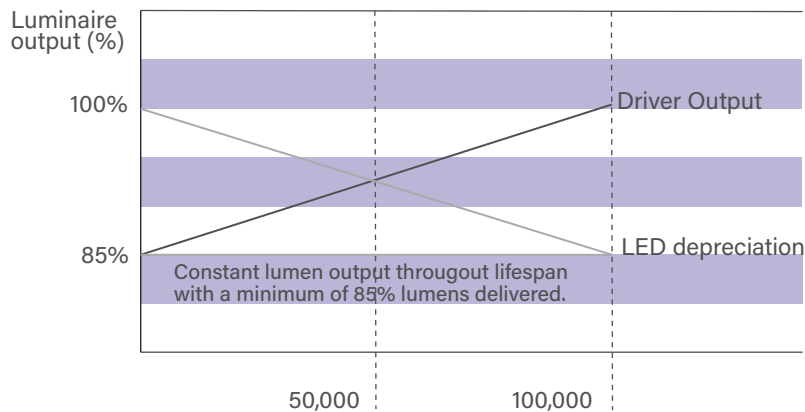

OPTIONS

Constant Light Output/ Vakio valoteho/ Konstant ljusutgång