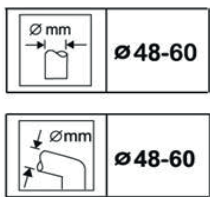

ASENNUSOHJE MONTERINGSANVISNING MOUNTING INSTRUCTION

Net weight, no more / Nettopaino, enintään / Nettovikt, max:

MALMÖ LT 22-71W - 4,9kg

Net weight, no more / Nettopaino, enintään / Nettovikt, max:

MALMÖ LT 90W - 6,5kg

Windage area, no more/ Tuulipinta-ala, enintään/ Vinduta max:

MALMÖ LT 22-71W - 0,14m² above/below/ylhäällä/alhaalla/ovan/nedan and/ja/och 0,042m²

side position/sivusuunnassa/fran sidan

MALMÖ LT 90W - 0,18m² above/below/ylhäällä/alhaalla/ovan/nedan and/ja/och 0,055m²