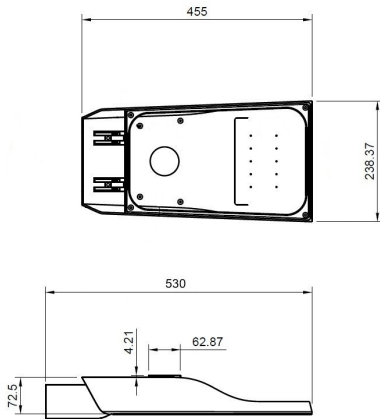

ASENNUSOHJE MONTERINGSANVISNING MOUNTING INSTRUCTION

Net weight, no more / Nettopaino, enintään / Nettovikt, max:

MALMÖ LT 22-71W - 4,9kg

Net weight, no more / Nettopaino, enintään / Nettovikt, max:

MALMÖ LT 90W - 6,5kg