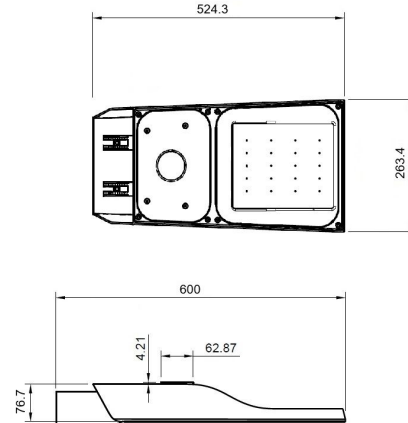

ASENNUSOHJE MONTERINGSANVISNING MOUNTING INSTRUCTION

Net weight, no more / Nettopaino, enintään / Nettovikt, max:

MALMÖ LT 22-71W - 4,9kg

Net weight, no more / Nettopaino, enintään / Nettovikt, max:

MALMÖ LT 90W - 6,5kg