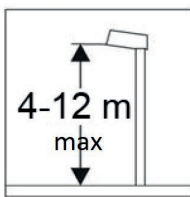

ASENNUSOHJE MONTERINGSANVISNING MOUNTING INSTRUCTION

Net weight, no more / Nettopaino, enintään / Nettovikt, max:

MALMÖ LT 22-71W - 4,9kg

Net weight, no more / Nettopaino, enintään / Nettovikt, max:

MALMÖ LT 90W - 6,5kg

Windage area, no more/ Tuulipinta-ala, enintään/ Vinduta max:

MALMÖ LT 22-71W - 0,14m² above/below/ylhäällä/alhaalla/ovan/nedan and/ja/och 0,042m²

side position/sivusuunnassa/fran sidan

MALMÖ LT 90W - 0,18m² above/below/ylhäällä/alhaalla/ovan/nedan and/ja/och 0,055m²