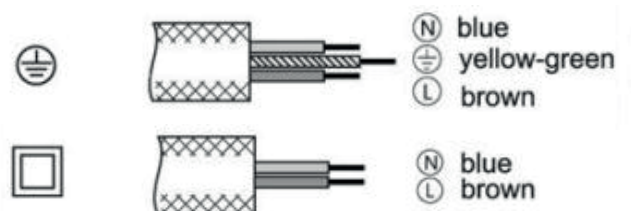

ASENNUSOHJE MONTERINGSANVISNING MOUNTING INSTRUCTION

Net weight, no more / Nettopaino, enintään / Nettovikt, max:

MALMÖ LT 22-71W - 4,9kg

Net weight, no more / Nettopaino, enintään / Nettovikt, max:

MALMÖ LT 90W - 6,5kg

4544024	Malmö LT 22W 3030lm 740 NB2
4544025	Malmö LT 36W 5000lm 740 NB2
4544026	Malmö LT 54W 7500lm 740 NB2
4544027	Malmö LT 71W 10050lm 740NB2
4544028	Malmö LT 90W 13150lm 740 NB2