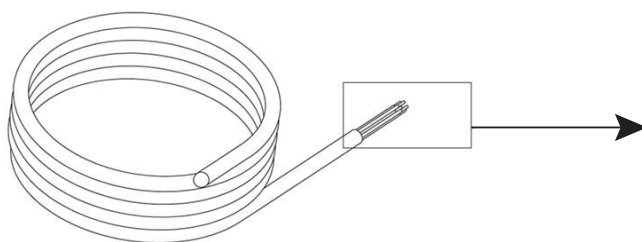

ASENNUSOHJE MONTERINGSANVISNING MOUNTING INSTRUCTION

Net weight, no more / Nettopaino, enintään / Nettovikt, max:

MALMÖ LT 22-71W - 4,9kg

Net weight, no more / Nettopaino, enintään / Nettovikt, max:

MALMÖ LT 90W - 6,5kg

4544024	Malmö LT 22W 3030lm 740 NB2
4544025	Malmö LT 36W 5000lm 740 NB2
4544026	Malmö LT 54W 7500lm 740 NB2
4544027	Malmö LT 71W 10050lm 740NB2
4544028	Malmö LT 90W 13150lm 740 NB2